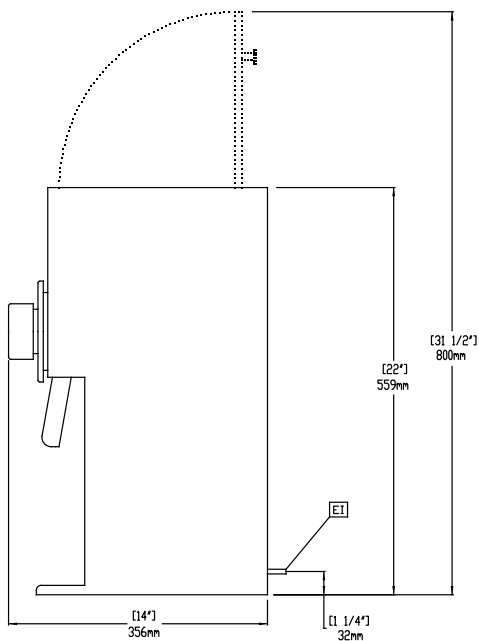

Lateral

Planta