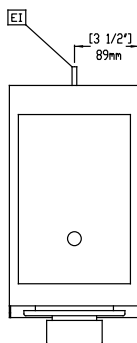

Eléctrico

Suministro de voltaje

600656 (E810) 230 V/1N ph/50 Hz

Potencia eléctrica max.:

0.8 kW

Info

Dimensiones externas, ancho 178 mm

Dimensiones externas, fondo 356 mm

Dimensiones externas, alto 559 mm

Peso neto 17 kg

Peso del paquete 23.5 kg

Alto del paquete: 800 mm

Ancho del paquete: 320 mm

Fondo del paquete: 470 mm

Volumen del paquete 0.12 m³

Sistema de café

Molinillo de café para dosis individual, con una tolva de 0,7 kg

La Empresa se reserva el derecho de modificar especificaciones sin previo aviso