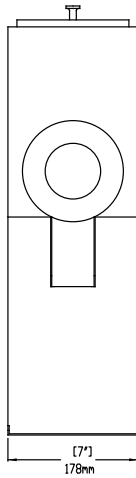

Alzado

Eléctrico

Suministro de voltaje

600656 (E810) 230 V/1N ph/50 Hz

Potencia eléctrica max.:

0.8 kW

Info

Dimensiones externas, ancho 178 mm

Dimensiones externas, fondo 356 mm

Dimensiones externas, alto 559 mm

Peso neto 17 kg

Peso del paquete 23.5 kg

Alto del paquete: 800 mm

Ancho del paquete: 320 mm

Fondo del paquete: 470 mm

Volumen del paquete 0.12 m³

Sistema de café

Molinillo de café para dosis individual, con una tolva de 0,7 kg

La Empresa se reserva el derecho de modificar especificaciones sin previo aviso